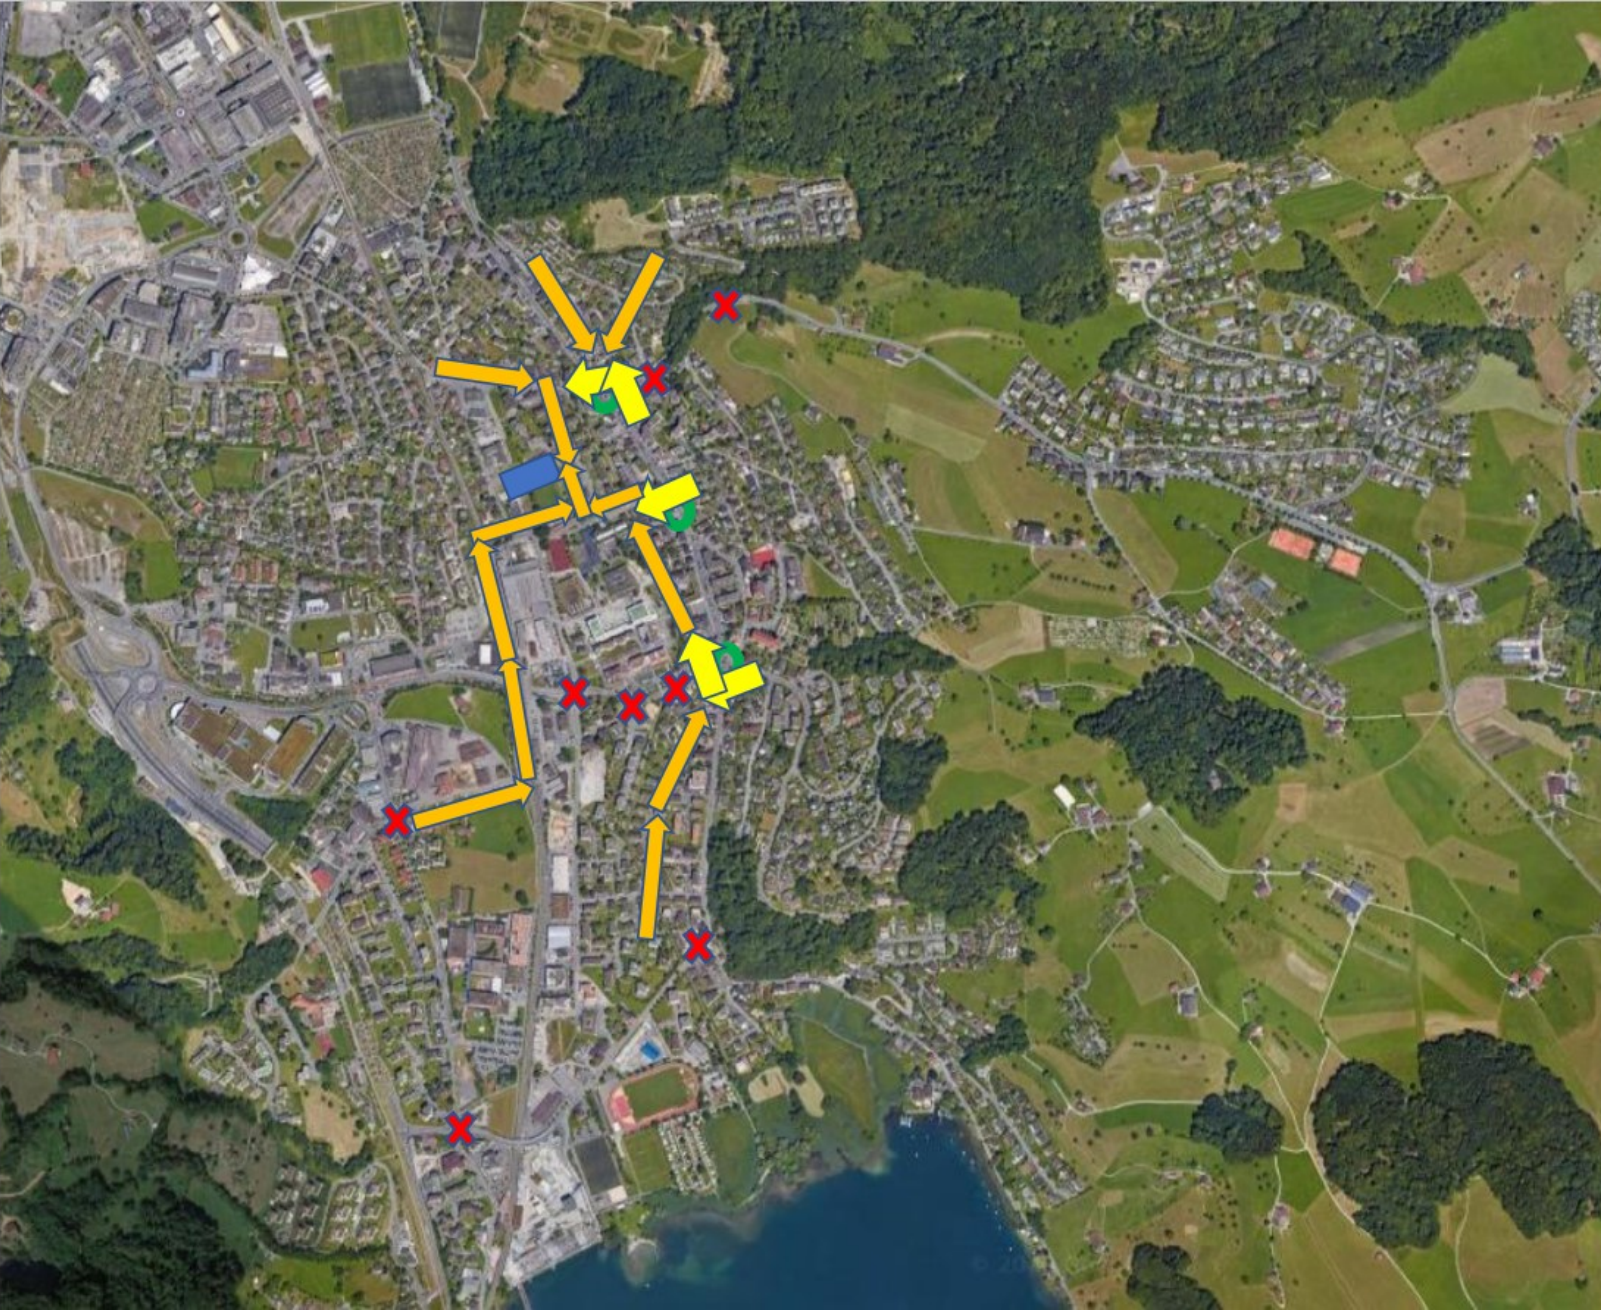

Schulwegströme

Empfehlungen Schulwegströme und Schulwegquerungen Gemeinde Horw

(in Zusammenarbeit mit der AG Sichere Schulwege)

März 2023

Schulwegströme

1 Bachstrasse
Kindergärten

- ✗ nicht empfohlen
eigenverantwortlich
- Querungsbegleitung
- ↑ Schulweg empfohlen
- ↑ Schulwegströme
- Schulhausareal

Lebenswert. Stadtnah. Natürlich Horw!

Schulwegströme

2 Ebenau
Kindergarten

- ✘ nicht empfohlen
eigenverantwortlich
- Querungsbegleitung
- ↑ Schulweg empfohlen
- ↑ Schulwegströme
- Schulhausareal

Lebenswert. Stadtnah. Natürlich Horw!

Gemeinde
HORW

Schulwegströme

3 Neumatt
Kindergarten

- ✘ nicht empfohlen
eigenverantwortlich
- Querungsbegleitung
- ↑ Schulweg empfohlen
- ↑ Schulwegströme
- ▭ Schulhausareal

Lebenswert. Stadtnah. Natürlich Horw!

Gemeinde
HORW

Schulwegströme

4 Seefeld
Kindergarten

- ✘ nicht empfohlen
eigenverantwortlich
- Querungsbegleitung
- ↑ Schulweg empfohlen
- ↑ Schulwegströme
- ▭ Schulhausareal

Lebenswert. Stadtnah. Natürlich Horw!