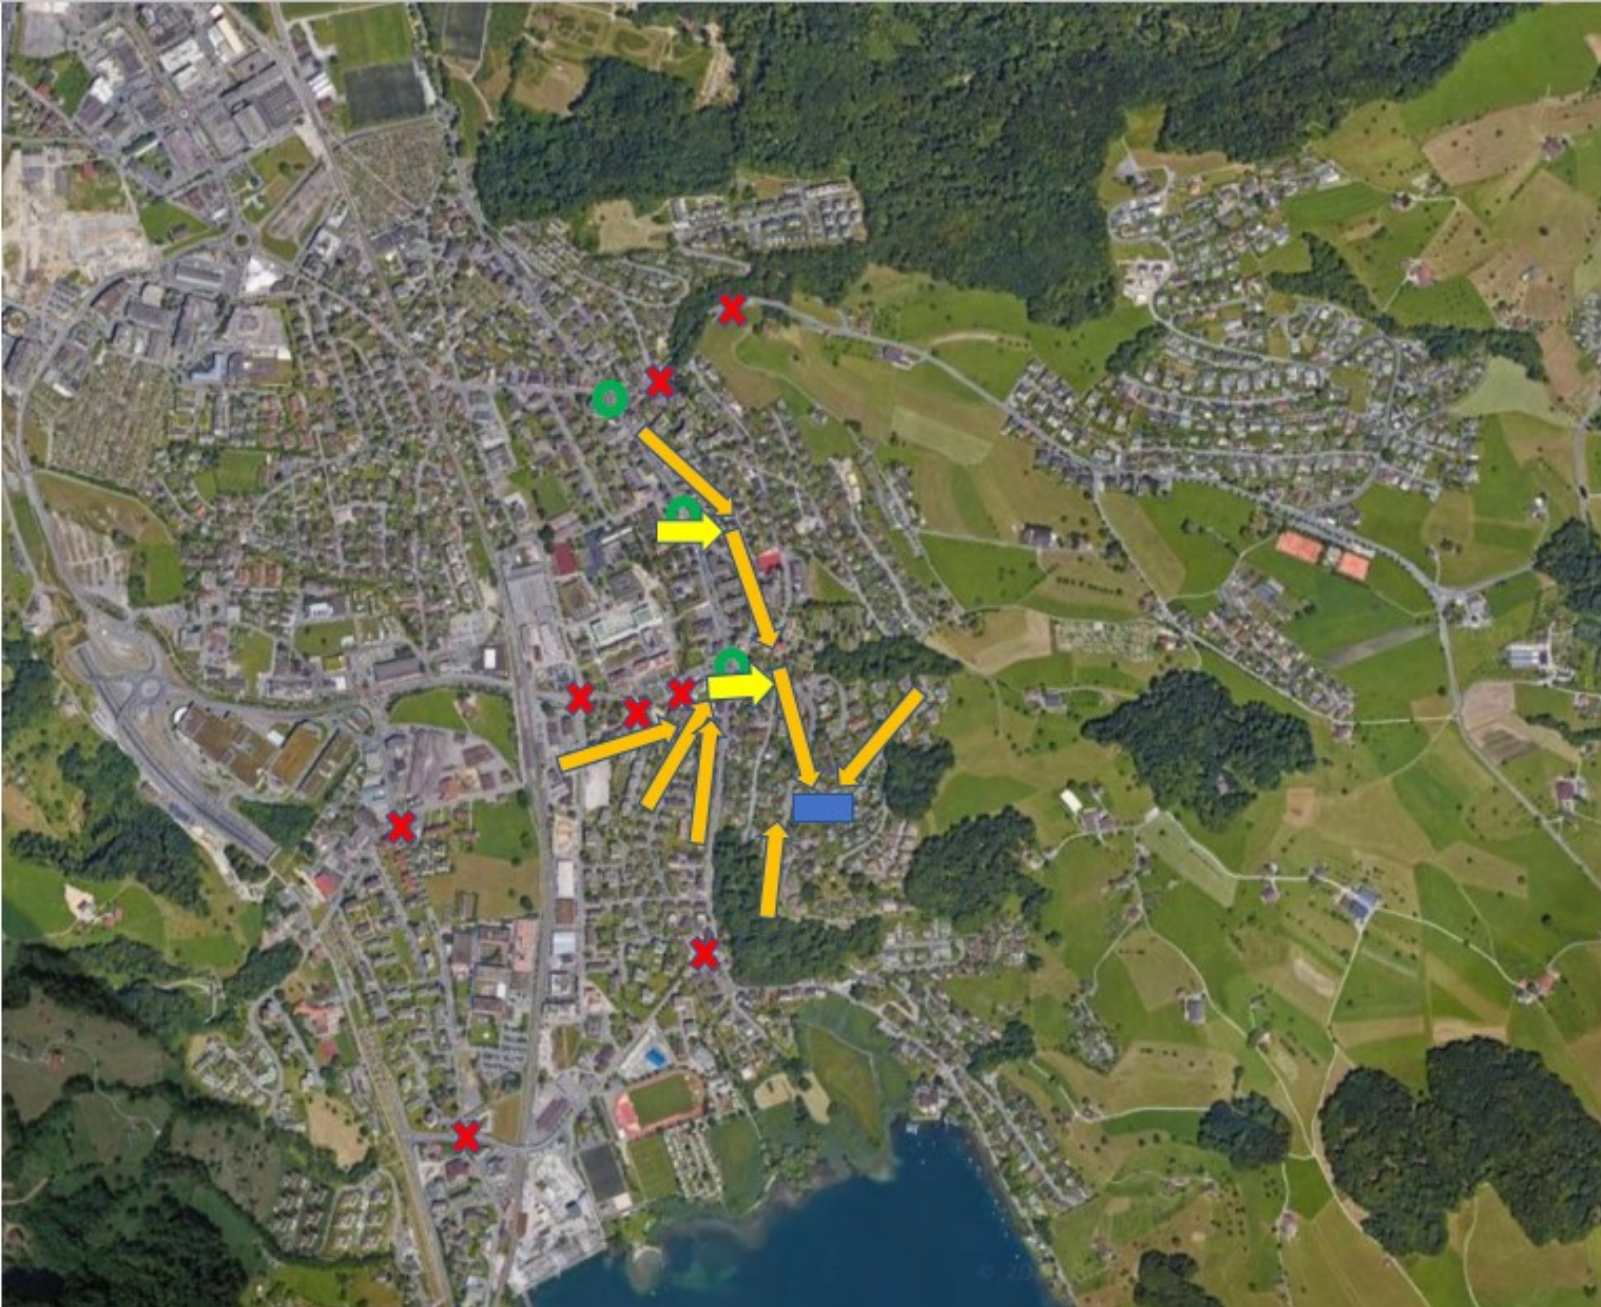

Schulwegströme

Empfehlungen Schulwegströme und Schulwegquerungen Gemeinde Horw

(in Zusammenarbeit mit der AG Sichere Schulwege)

März 2023

Schulwegströme

1 Bachstrasse
Kindergärten

- ✗ nicht empfohlen
eigenverantwortlich
- Querungsbegleitung
- ↑ Schulweg empfohlen
- ↑ Schulwegströme
- Schulhausareal

Lebenswert. Stadtnah. Natürlich Horw!

Schulwegströme

2 Ebenau
Kindergarten

- ✘ nicht empfohlen
eigenverantwortlich
- Querungsbegleitung
- ↑ Schulweg empfohlen
- ↑ Schulwegströme
- Schulhausareal

Lebenswert. Stadtnah. Natürlich Horw!

Gemeinde
HORW

Schulwegströme

3 Neumatt
Kindergarten

- ✘ nicht empfohlen
eigenverantwortlich
- Querungsbegleitung
- ↑ Schulweg empfohlen
- ↑ Schulwegströme
- ▭ Schulhausareal

Lebenswert. Stadtnah. Natürlich Horw!

Gemeinde
HORW

Schulwegströme

4 Seefeld
Kindergarten

- ✘ nicht empfohlen
eigenverantwortlich
- Querungsbegleitung
- ↑ Schulweg empfohlen
- ↑ Schulwegströme
- ▭ Schulhausareal

Lebenswert. Stadtnah. Natürlich Horw!