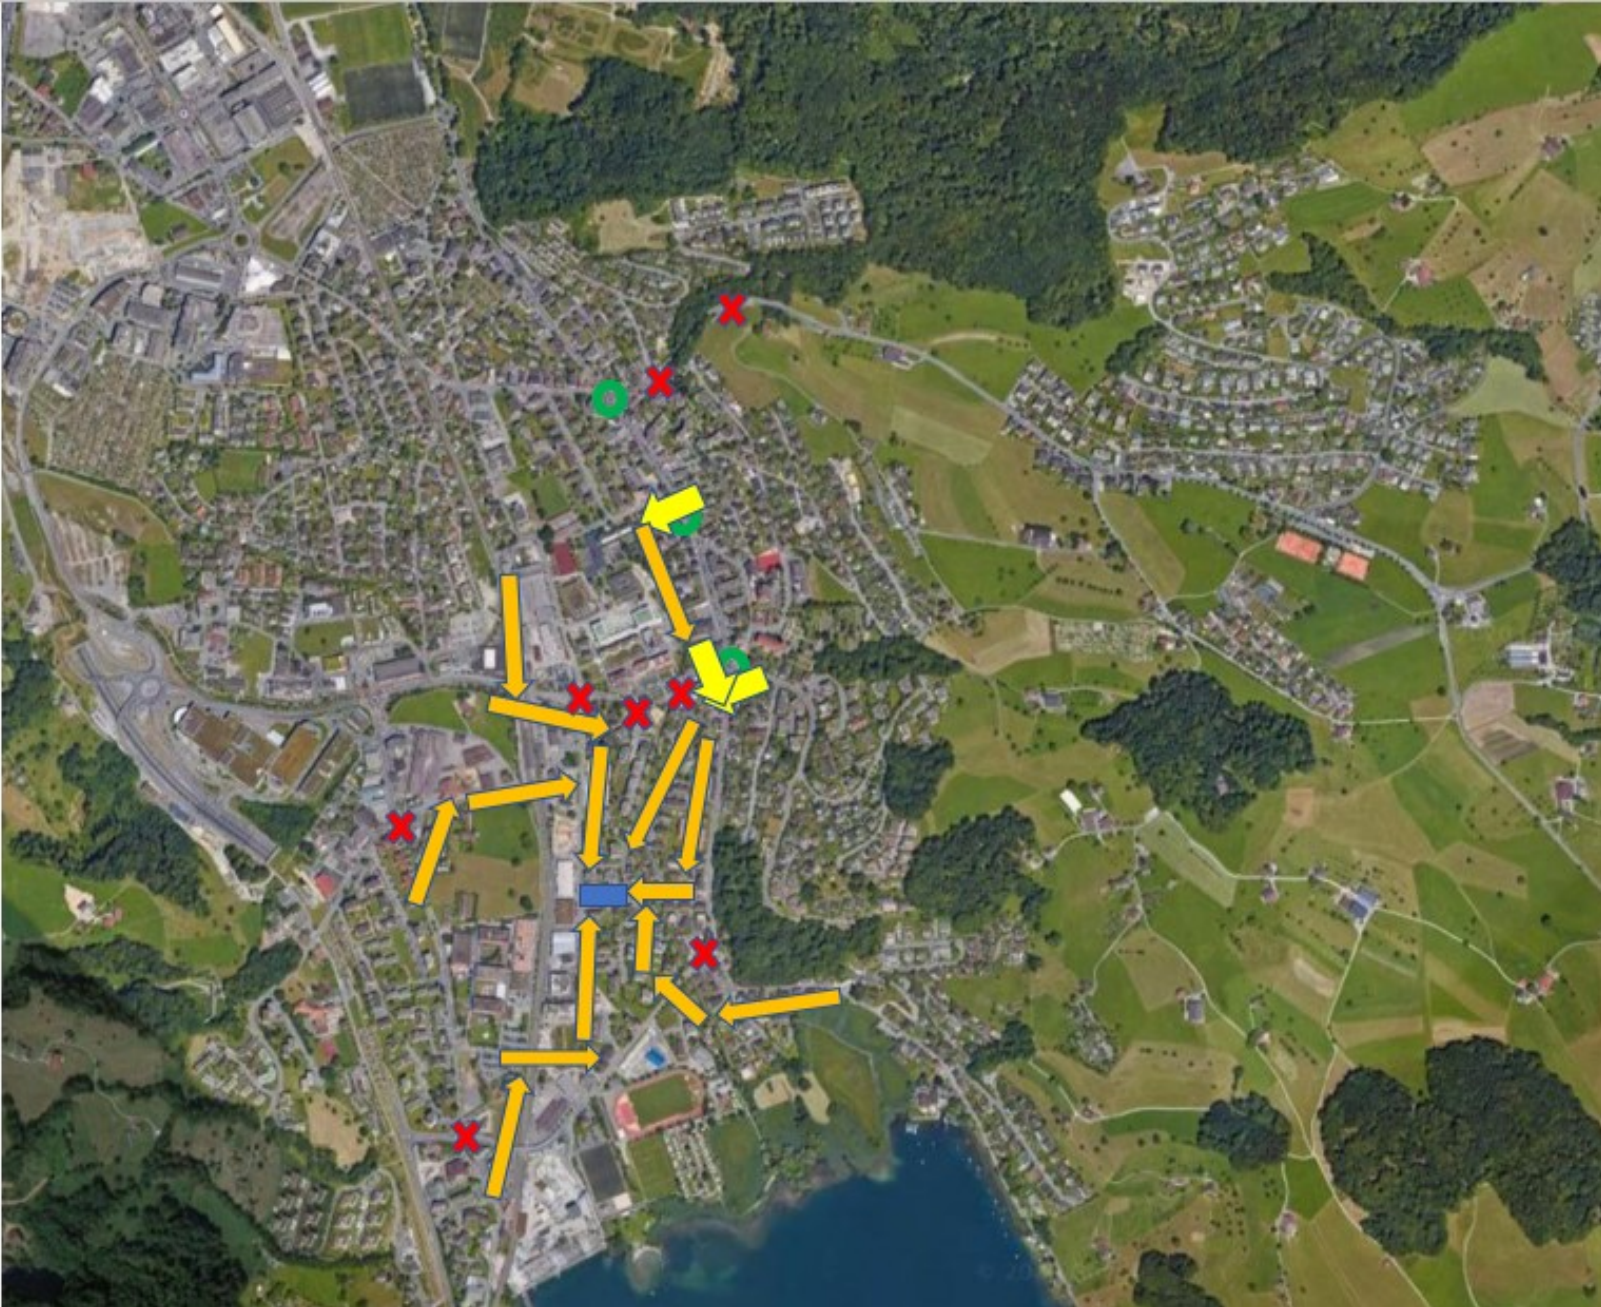

Schulwegströme

Empfehlungen Schulwegströme und Schulwegquerungen Gemeinde Horw

(in Zusammenarbeit mit der AG Sichere Schulwege)

März 2023

Schulwegströme

1 Bachstrasse
Kindergärten

- ✗ nicht empfohlen
eigenverantwortlich
- Querungsbegleitung
- ↑ Schulweg empfohlen
- ↑ Schulwegströme
- Schulhausareal

Lebenswert. Stadtnah. Natürlich Horw!

Schulwegströme

2 Ebenau
Kindergarten

- ✘ nicht empfohlen
eigenverantwortlich
- Querungsbegleitung
- ↑ Schulweg empfohlen
- ↑ Schulwegströme
- Schulhausareal

Lebenswert. Stadtnah. Natürlich Horw!

Gemeinde
HORW

Schulwegströme

3 Neumatt
Kindergarten

- ✘ nicht empfohlen
eigenverantwortlich
- Querungsbegleitung
- ↑ Schulweg empfohlen
- ↑ Schulwegströme
- ▭ Schulhausareal

Lebenswert. Stadtnah. Natürlich Horw!

Gemeinde
HORW

Schulwegströme

4 Seefeld
Kindergarten

- ✘ nicht empfohlen
eigenverantwortlich
- Querungsbegleitung
- ↑ Schulweg empfohlen
- ↑ Schulwegströme
- ▭ Schulhausareal

Lebenswert. Stadtnah. Natürlich Horw!