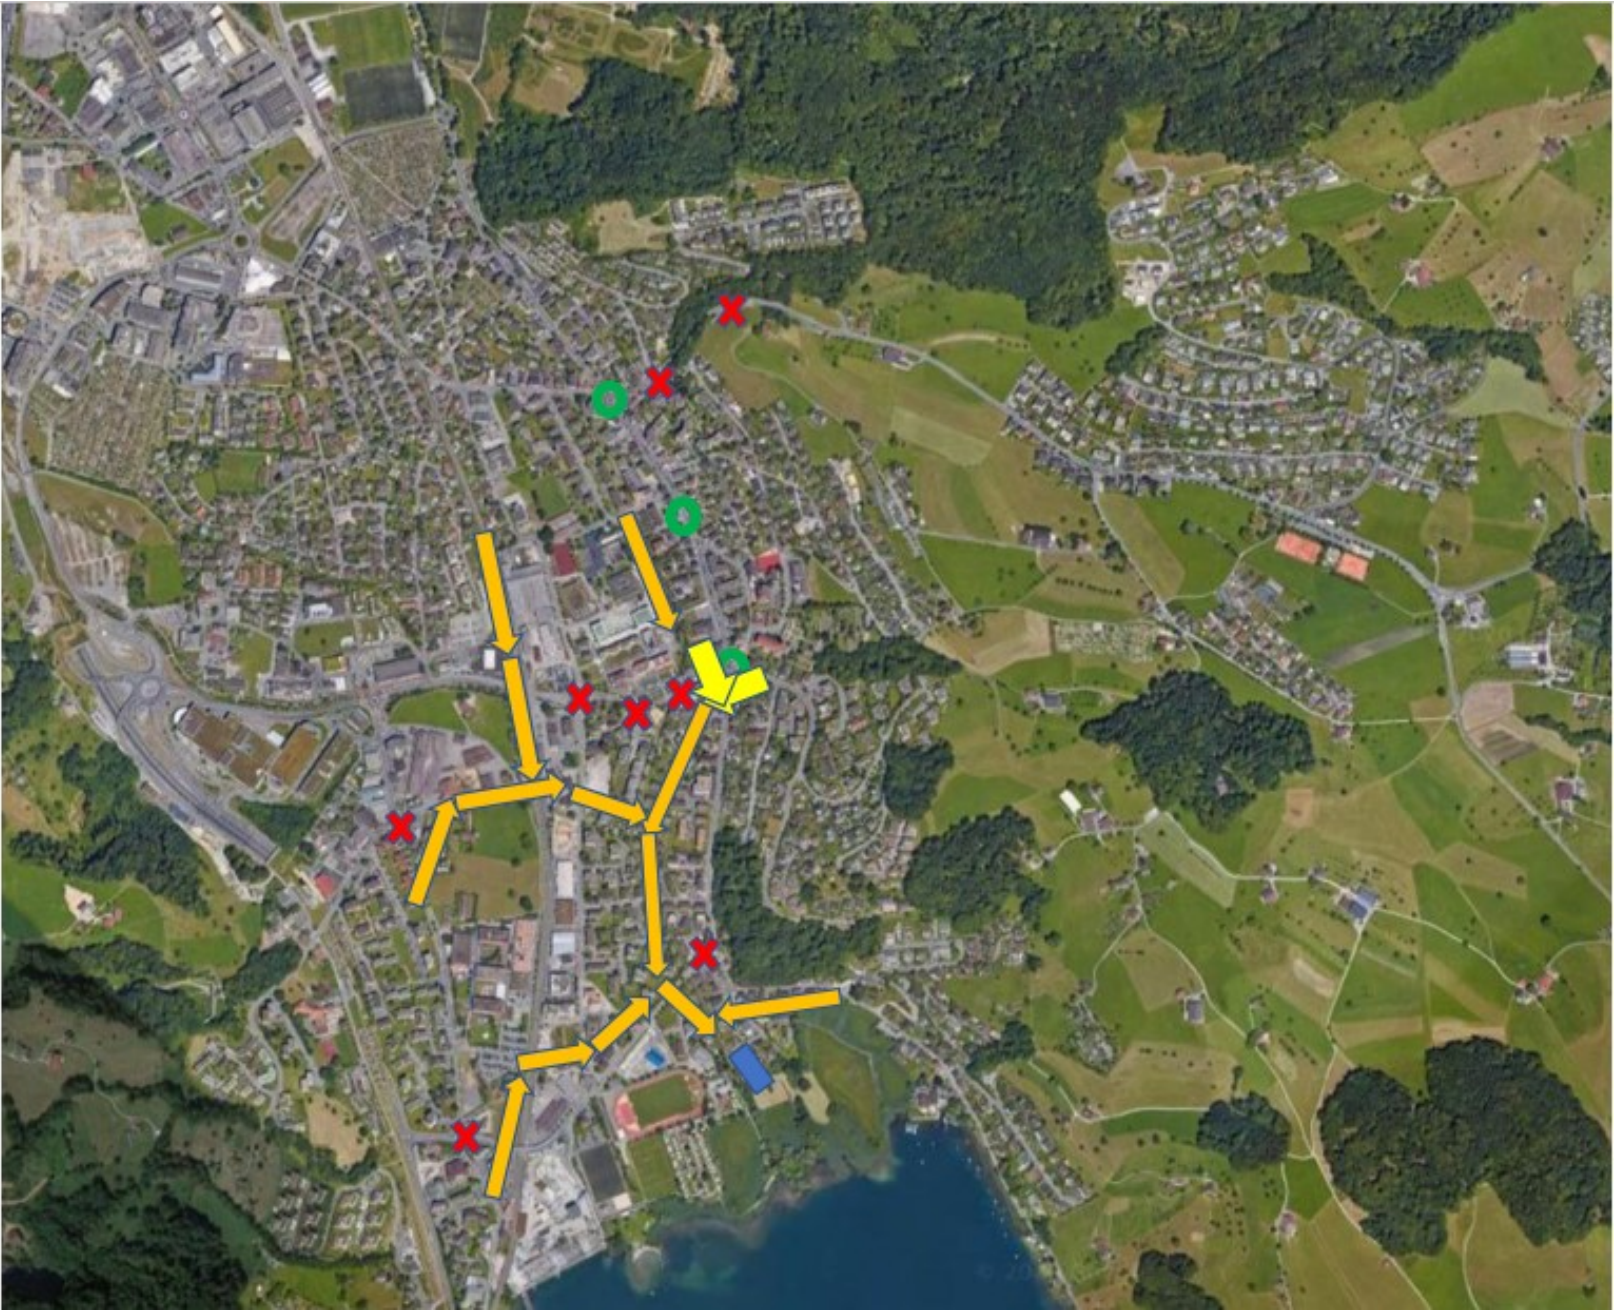

Schulwegströme

Empfehlungen Schulwegströme und Schulwegquerungen Gemeinde Horw

(in Zusammenarbeit mit der AG Sichere Schulwege)

März 2023

Schulwegströme

1 Bachstrasse
Kindergärten

- ✗ nicht empfohlen
eigenverantwortlich
- Querungsbegleitung
- ↑ Schulweg empfohlen
- ↑ Schulwegströme
- Schulhausareal

Lebenswert. Stadtnah. Natürlich Horw!

Schulwegströme

2 Ebenau
Kindergarten

- ✘ nicht empfohlen
eigenverantwortlich
- Querungsbegleitung
- ↑ Schulweg empfohlen
- ↑ Schulwegströme
- Schulhausareal

Lebenswert. Stadtnah. Natürlich Horw!

Gemeinde
HORW

Schulwegströme

3 Neumatt
Kindergarten

- ✘ nicht empfohlen
eigenverantwortlich
- Querungsbegleitung
- ↑ Schulweg empfohlen
- ↑ Schulwegströme
- ▭ Schulhausareal

Lebenswert. Stadtnah. Natürlich Horw!

Gemeinde
HORW

Schulwegströme

4 Seefeld
Kindergarten

- ✘ nicht empfohlen
eigenverantwortlich
- Querungsbegleitung
- ↑ Schulweg empfohlen
- ↑ Schulwegströme
- ▭ Schulhausareal

Lebenswert. Stadtnah. Natürlich Horw!